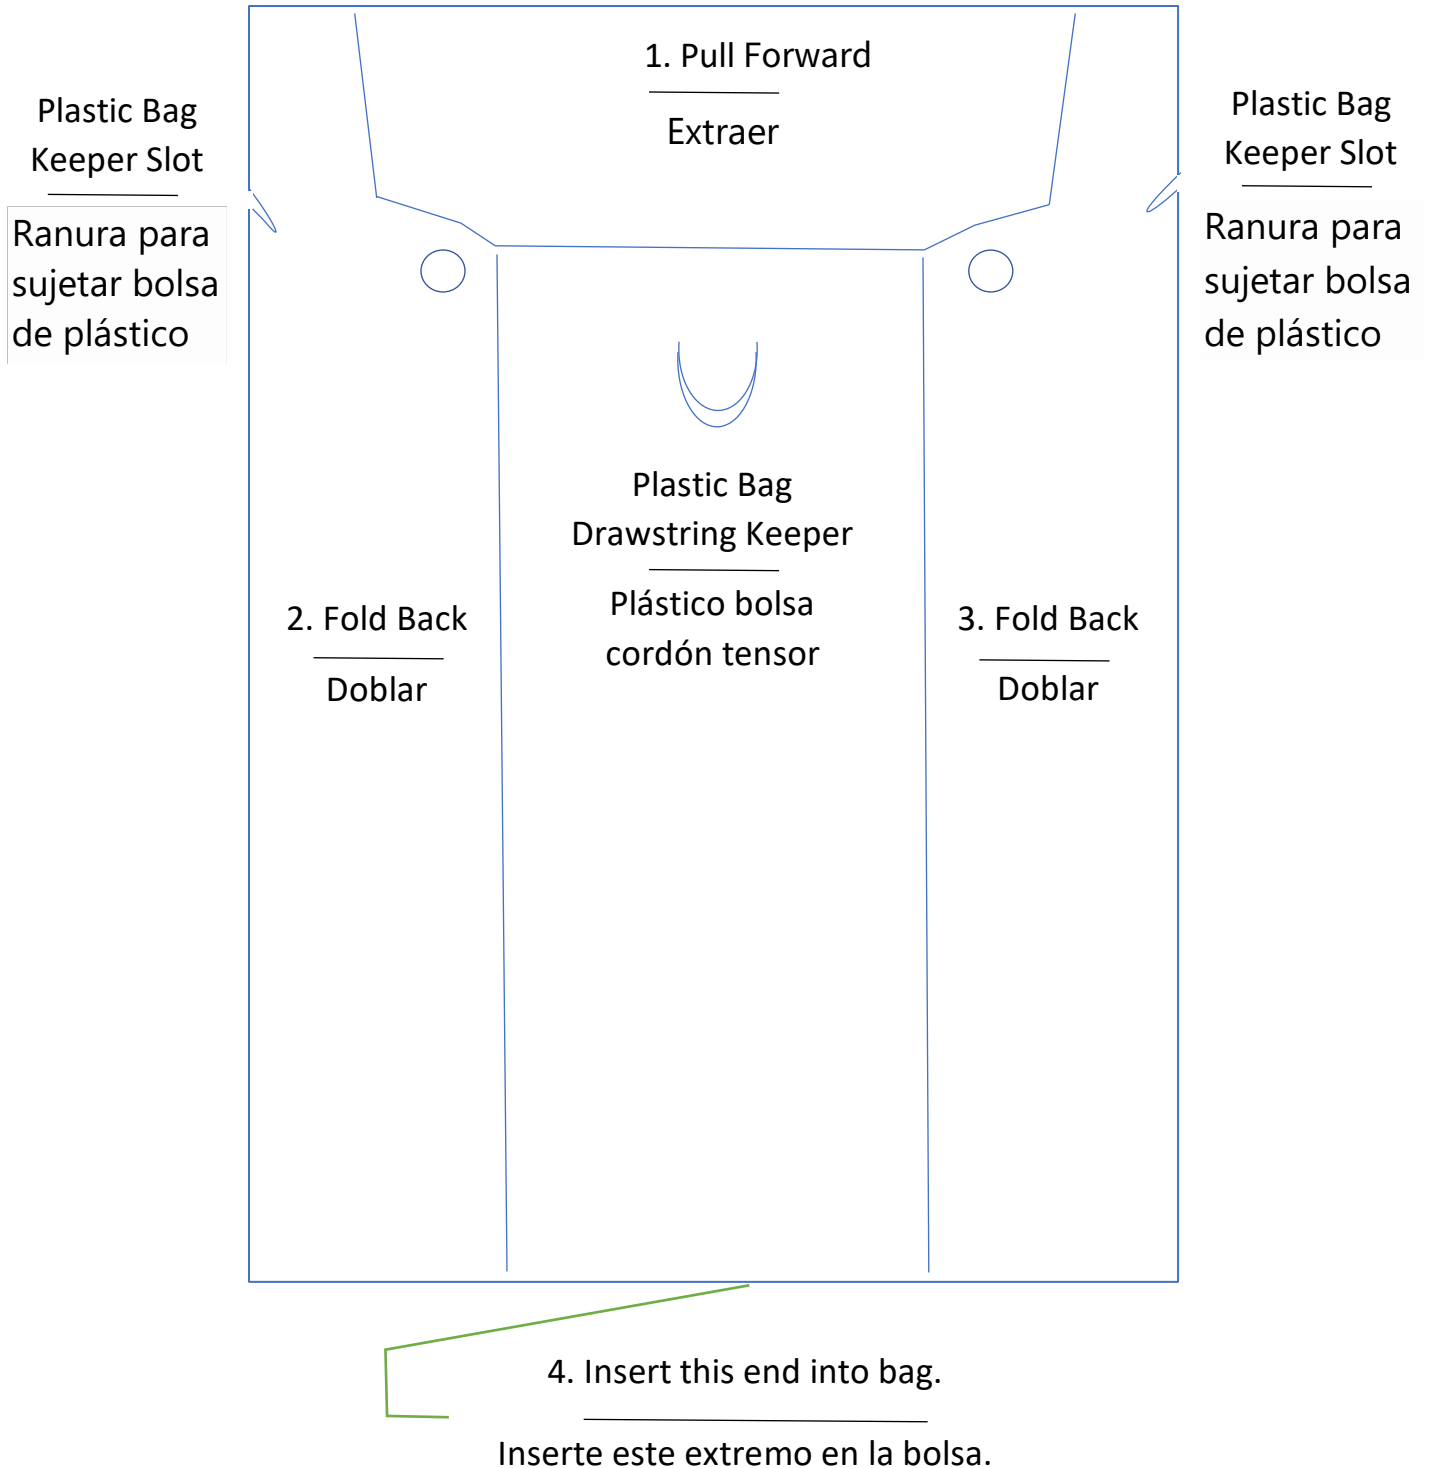

Instructions: For use with Paper or Plastic Lawn & Garden bags.

Instrucciones: Para su uso con bolsas de papel o plástico de residuos de césped.

5. Push here to create debris funnel.

Empuje aquí para crear un embudo de escombros.

Lift to remove
Levante para quitar

Lift to remove
Levante para quitar